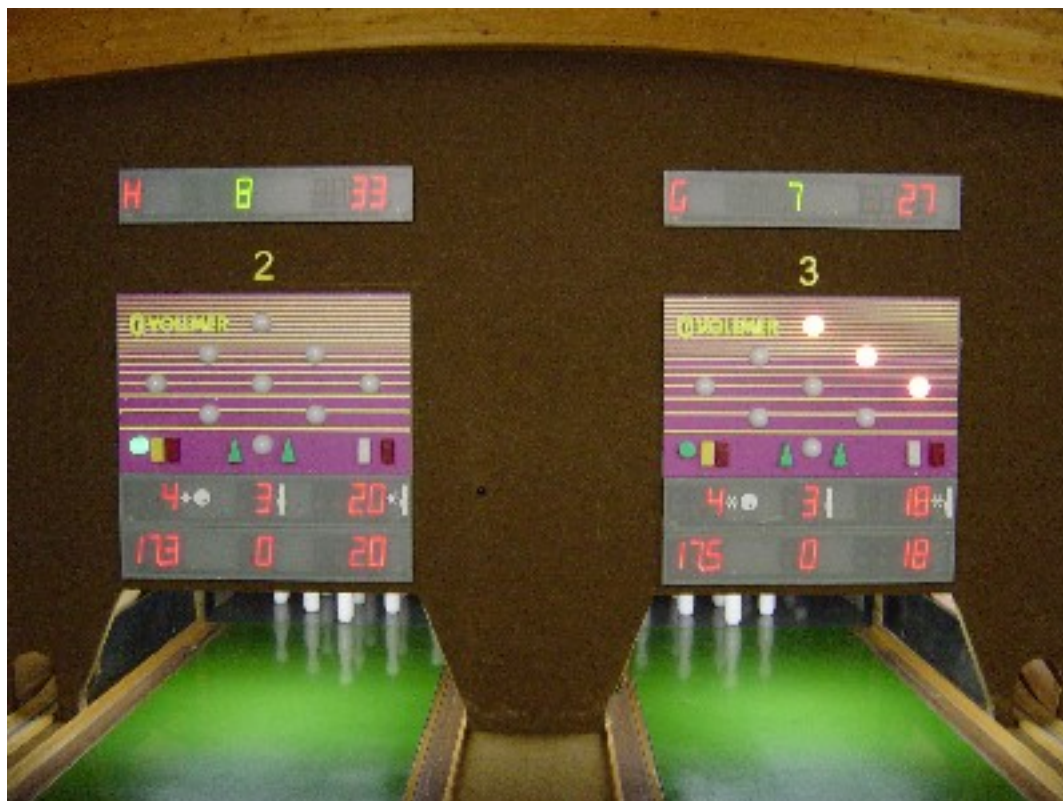

4 Bundeskegelbahnen, mit dem neuen Kegel "Syndur Top" und vollautomatischer Wettkar

Kegelbahn

Geschrieben von: Admin SG

Dienstag, den 25. Mai 2010 um 13:48 Uhr - Aktualisiert Samstag, den 12. Juni 2010 um 10:57 Uhr

Anzeigedisplays der neueren Generation halten Spieler und Zuschauer immer auf dem laufenden.

Die Gesamtanzeige zeigt zu jeder Zeit des Spiels das aktuelle Gesamtergebnis an. Somit m

Kegelbahn

Geschrieben von: Admin SG

Dienstag, den 25. Mai 2010 um 13:48 Uhr - Aktualisiert Samstag, den 12. Juni 2010 um 10:57 Uhr

Der Spielbereich

Genügend Platz für Mitspieler und Fans. Die Bahnen sind durch eine Glasscheibe vom Thekenbereich

Kegelbahn

Geschrieben von: Admin SG

Dienstag, den 25. Mai 2010 um 13:48 Uhr - Aktualisiert Samstag, den 12. Juni 2010 um 10:57 Uhr

An der gemütlichen Theke werden die Wettkämpfe zum Teil bis tief in die Nacht bei ein paar